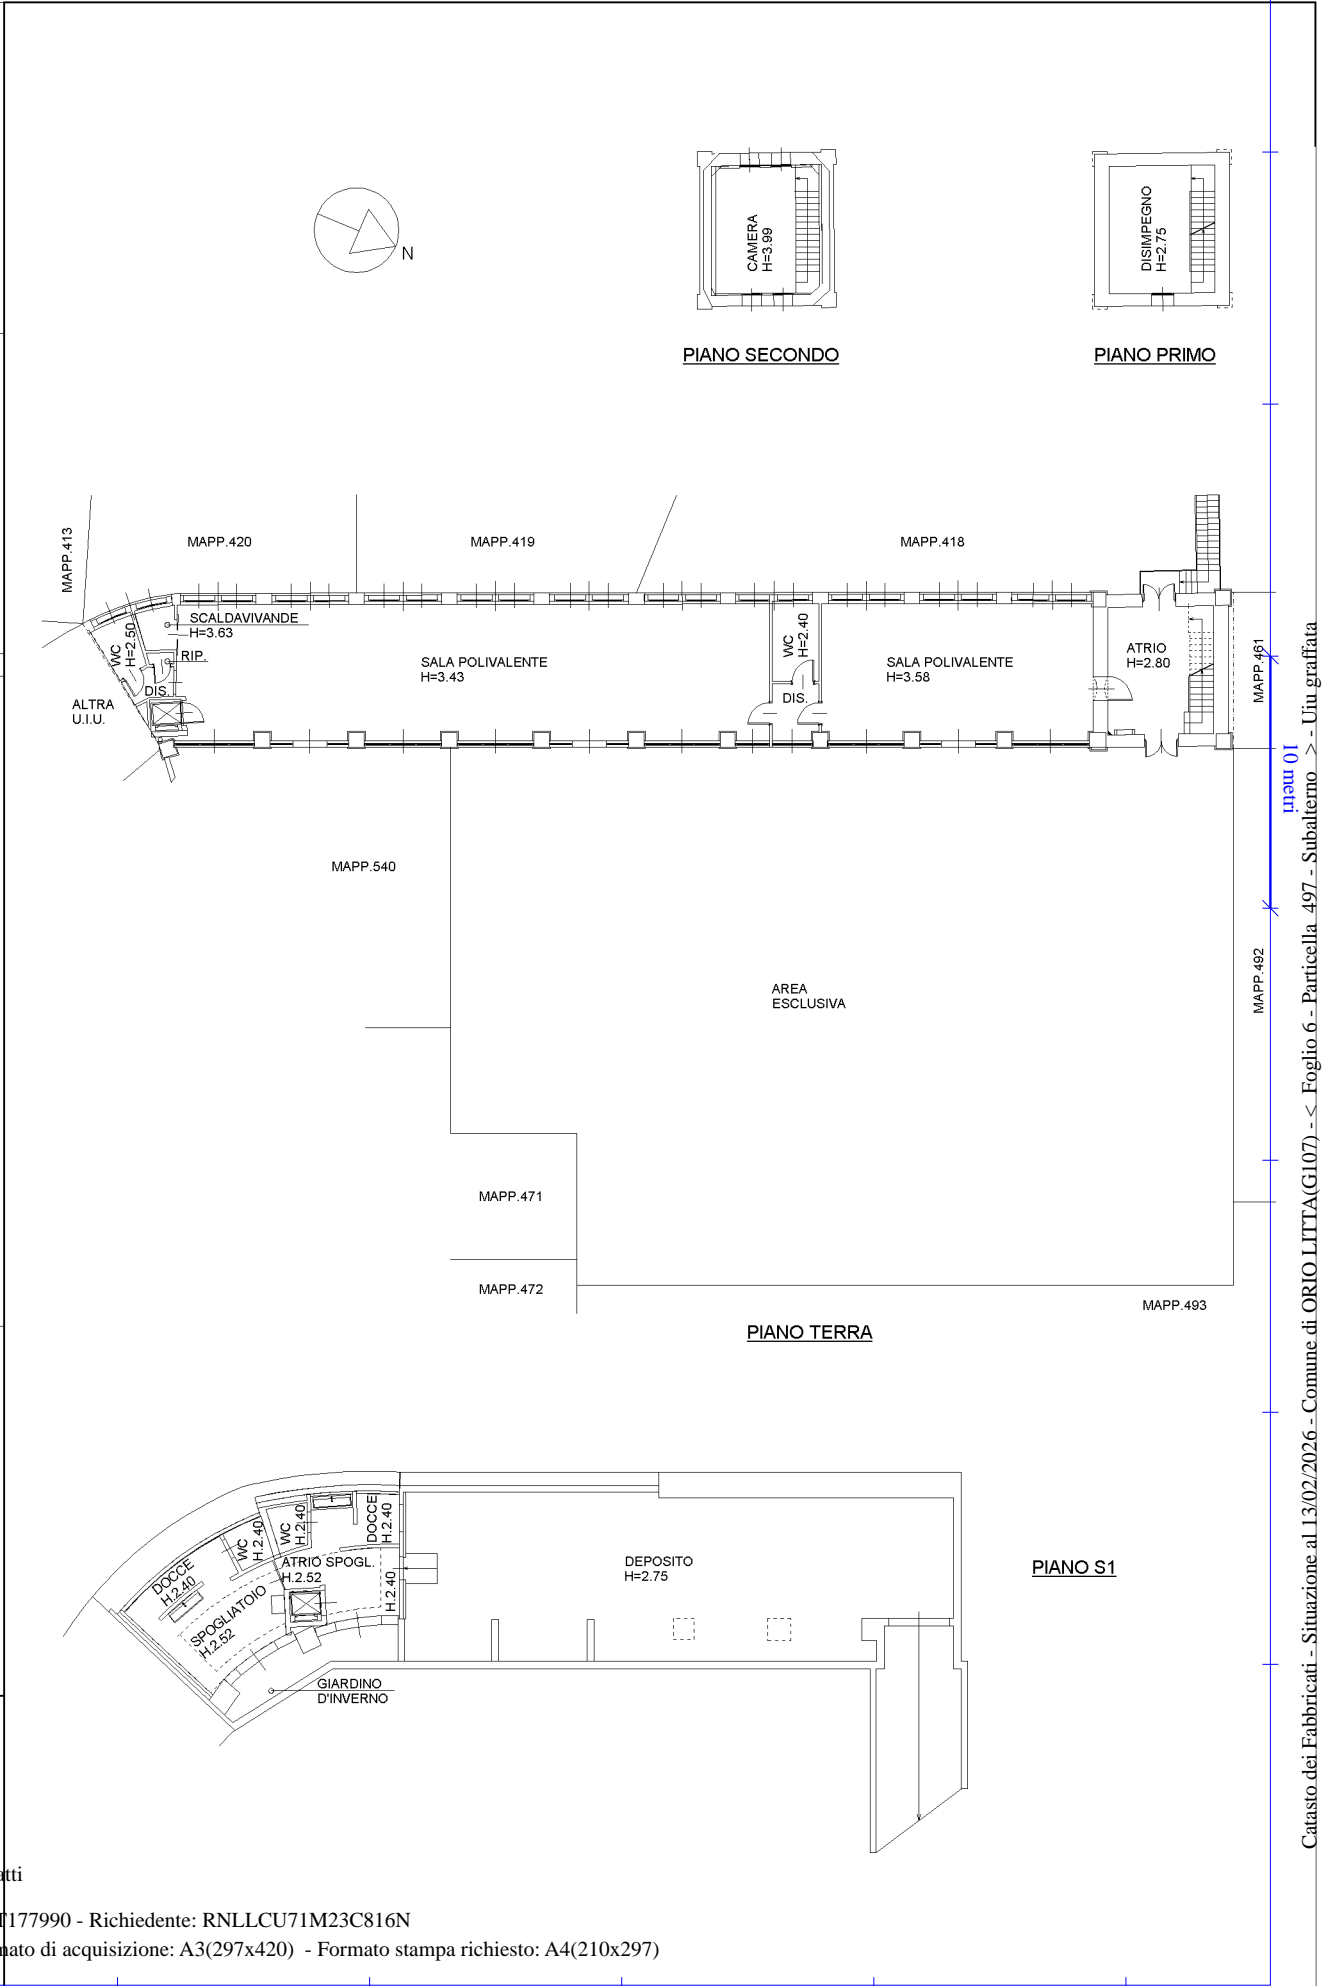

Agenzia delle Entrate
CATASTO FABBRICATI
Ufficio provinciale di Lodi

Dichiarazione protocollo n. LO0008585 del 10/03/2014
Planimetria di u.i.u. in Comune di Orio Litta
Piazza Dei Benedettini

Scala 1: 200

Identificativi Catastali:
Sezione: 6
Foglio: 6
Particella: 455
Subalterno:

civ. 45

Compilata da:
Ferdani Giovanni
Iscritto all'albo:
Geometri
Prov. Lodi

N. 318

Catasto dei Fabbricati - Situazione al 13/02/2026 - Comune di ORIO LITTA (G107) - < Foglio 6 - Particella 497 - Subalterno 45 - Uiu grafiata
PIAZZA DEI BENEDETTINI n. 45 Piano T-1 - 2-S1

Ultima planimetria in atti